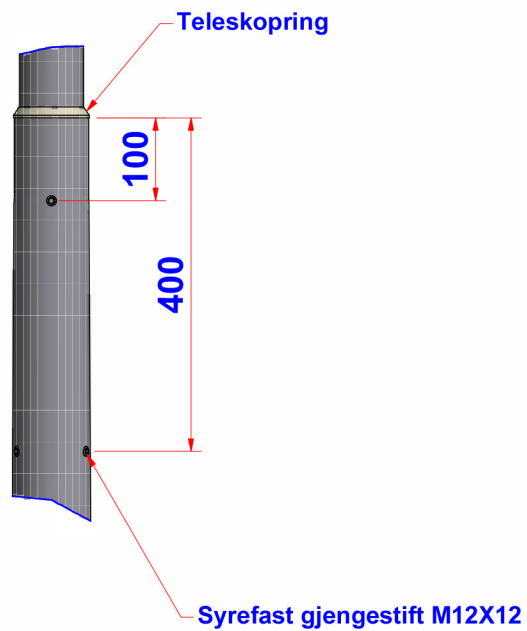

# Teleskopskjøt

# MONTERINGSANVISNING FOR TELESKOPMASTER

**Teleskoprør ø76:**  
2,5m  
3,5m  
4,5m

For å lette montasje av teleskopring kan teleskoprøret påføres et lett lag med Silikon Glider spray eller lignende.