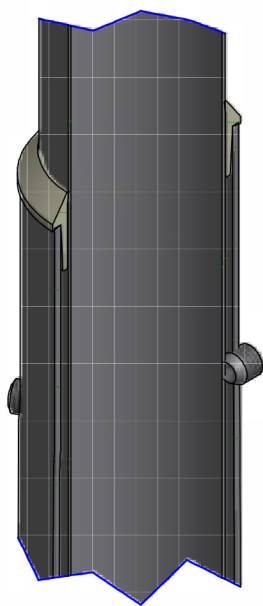

# Teleskopskjøt

# MONTERINGSANVISNING FOR TELESKOPMASTER

**Teleskoprør ø76:**  
2,5m  
3,5m  
4,5m

For å lette montasje av teleskopring kan teleskoprøret påføres et lett lag med Silikon Glider spray eller lignende.