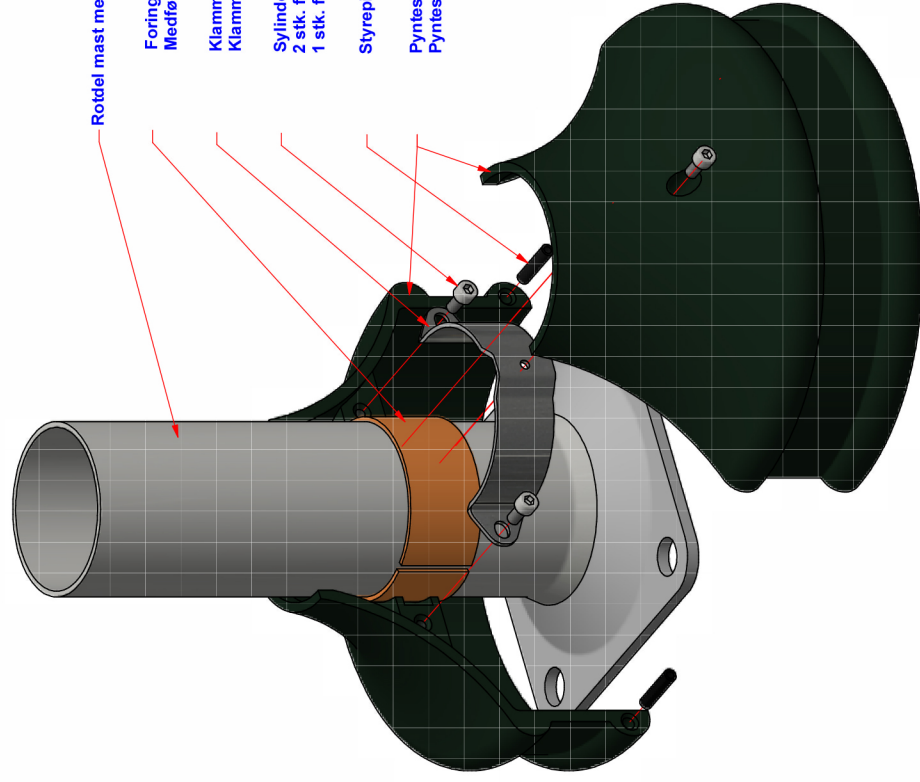

Monteringsanvisning Pyntesokkel

MONTERINGSANVISNING FOR PYNTESOKKEL - Ø108/Ø114 - Ø140

NB!
Begge sokkelhalvdeler har innvendig nummermerking.
En sokkel skal bestå av like nummer.